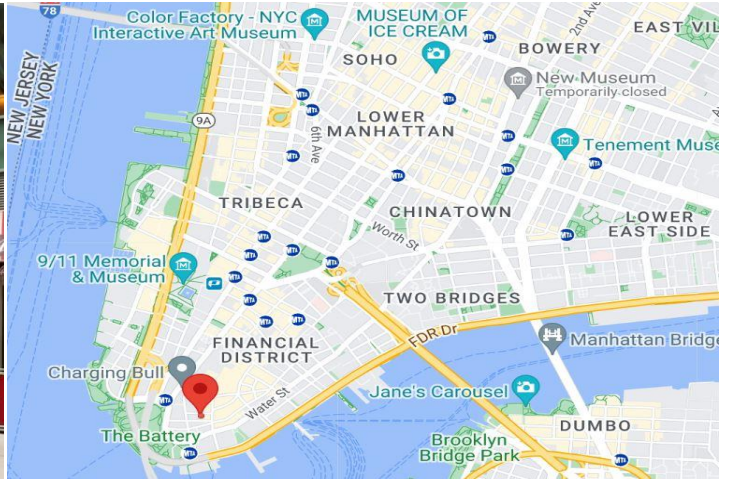

FR | EN

CONTACT

ESPACE PRESSE

DOUBLE TREE BY HILTON DOWNTOWN

8 Stone Street St, New York, NY 10004, États-Unis

- Metro Whitehall St. à 1 minutes à pied
- Croisière Statue Liberté à 8 minutes à pied
- Wall Street à 6 minutes à pied

- Chinatown à 29 minutes à pied
- Little Italy à 33 minutes à pied
- Pont de Brooklyn à 18 minutes à pied